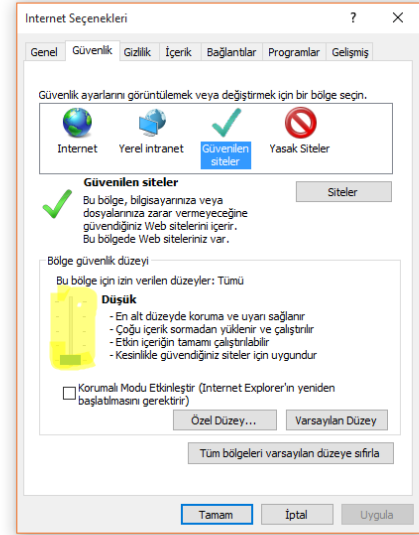

İMZALA BUTONUN ÇALIŞMAMASI DURUMUNDA

İnternet Explorer tarayıcısının ayarlar kısmına gelerek
İnternet Seçenekleri seçeneği seçilir.

Açılan pencerede **Güvenlik** sekmesinin içinde **Güvenilen siteler**
seçilir. Pencerenin ortasındaki **Belge güvenlik düzeyi** çubuğu
en alta **Düşük** seviyeye getirilir.

Daha sonra **Sitelere** tuşuna tıklanarak güvenilen siteler penceresinin
açılması sağlanır.

Açılan pencere içerisinde **Bu Web sitesini bölgeye ekle** : kısmına **https://ebys.kastamonu.edu.tr**

Adresini yazarak **Ekle** tuşuna basılır.