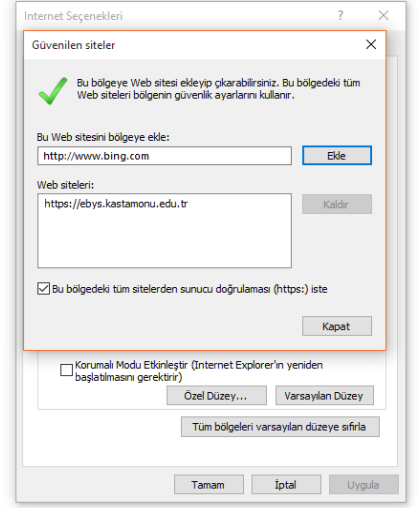

İMZALA BUTONUN ÇALIŞMAMASI DURUMUNDA

İnternet Explorer tarayıcısının ayarlar kısmına gelerek
İnternet Seçenekleri seçeneği seçilir.

Açılan pencerede **Güvenlik** sekmesinin içinde **Güvenilen siteler**
seçilir. Pencerenin ortasındaki **Belge güvenlik düzeyi** çubuğu
en alta **Düşük** seviyeye getirilir.

Daha sonra **Sitelere** tuşuna tıklanarak güvenilen siteler penceresinin
açılması sağlanır.

Açılan pencere içerisinde **Bu Web sitesini bölgeye ekle** : kısmına **https://ebys.kastamonu.edu.tr**

Adresini yazarak **Ekle** tuşuna basılır.