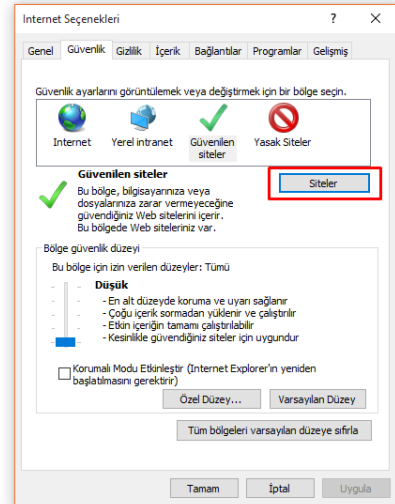

İMZALA BUTONUN ÇALIŞMAMASI DURUMUNDA

İnternet Explorer tarayıcısının ayarlar kısmına gelerek
İnternet Seçenekleri seçeneği seçilir.

Açılan pencerede **Güvenlik** sekmesinin içinde **Güvenilen siteler**
seçilir. Pencerenin ortasındaki **Belge güvenlik düzeyi** çubuğu
en alta **Düşük** seviyeye getirilir.

Daha sonra **Sitelere** tuşuna tıklanarak güvenilen siteler penceresinin
açılması sağlanır.

Açılan pencere içerisinde **Bu Web sitesini bölgeye ekle** : kısmına **https://ebys.kastamonu.edu.tr**

Adresini yazarak **Ekle** tuşuna basılır.